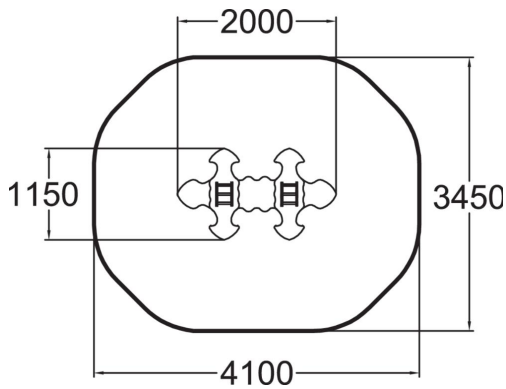

LA COCCINELLE POUR 8

Jeu sur ressort pour 8 enfants.

Tranche d'âges	1+
Nombre d'utilisateurs	8
Longueur du produit (mm)	2000
Largeur du produit (mm)	1150
Hauteur du produit (mm)	640
Impact area (m2)	12.3
Surface zone de sécurité (m2)	12.3
Hauteur min. requise (mm)	2140
Hauteur de chute libre (mm)	600
Certification	EN 1176-1, 6 TÜV
Temps de montage, h (1 p.)	1.5
TYPE DE FONDATION	À enterrer À cheviller
Panneaux	