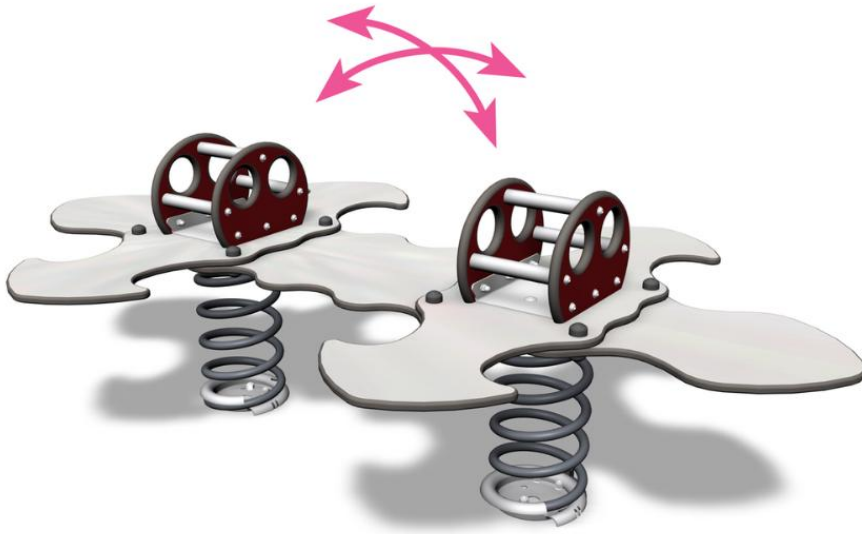

LA COCCINELLE POUR 8

Jeu sur ressort pour 8 enfants.

Tranche d'âges	1+
Nombre d'utilisateurs	8
Longueur du produit (mm)	2000
Largeur du produit (mm)	1150
Hauteur du produit (mm)	640
Impact area (m2)	12.3
Surface zone de sécurité (m2)	12.3
Hauteur min. requise (mm)	2140
Hauteur de chute libre (mm)	600
Certification	EN 1176-1, 6 TÜV
Temps de montage, h (1 p.)	1.5
TYPE DE FONDATION	À enterrer À cheviller
Panneaux	