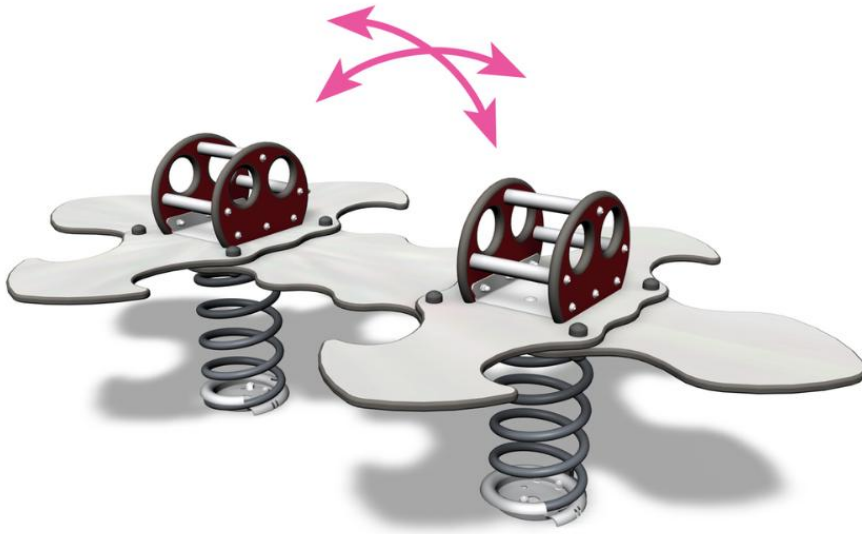

LA COCCINELLE POUR 8

Jeu sur ressort pour 8 enfants.

Tranche d'âges	1+
Nombre d'utilisateurs	8
Longueur du produit (mm)	2000
Largeur du produit (mm)	1150
Hauteur du produit (mm)	640
Impact area (m2)	12.3
Surface zone de sécurité (m2)	12.3
Hauteur min. requise (mm)	2140
Hauteur de chute libre (mm)	600
Certification	EN 1176-1, 6 TÜV
Temps de montage, h (1 p.)	1.5
TYPE DE FONDATION	deep_mounting surface_mounting
Panneaux	