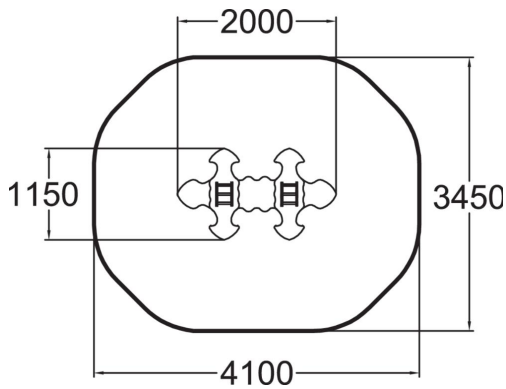

LA COCCINELLE POUR 8

Jeu sur ressort pour 8 enfants.

Tranche d'âges	1+
Nombre d'utilisateurs	8
Longueur du produit (mm)	2000
Largeur du produit (mm)	1150
Hauteur du produit (mm)	640
Impact area (m2)	12.3
Surface zone de sécurité (m2)	12.3
Hauteur min. requise (mm)	2140
Hauteur de chute libre (mm)	600
Certification	EN 1176-1, 6 TÜV
Temps de montage, h (1 p.)	1.5
TYPE DE FONDATION	deep_mounting surface_mounting
Panneaux	