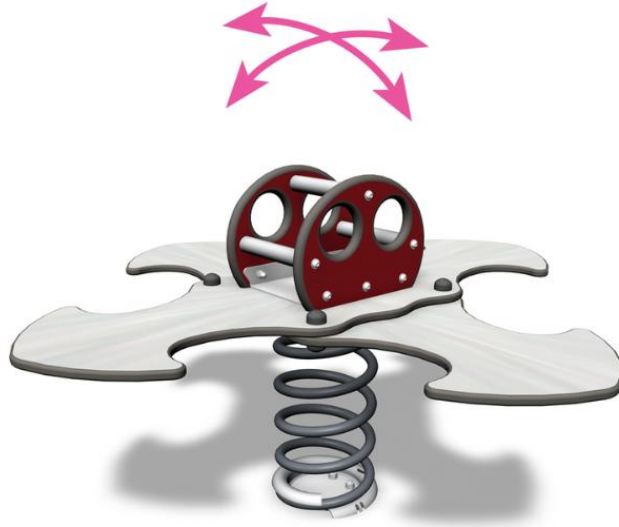

LA COCCINELLE POUR 4

Jeu sur ressort pour 4 enfants.

Tranche d'âges	1+
Nombre d'utilisateurs	4
Longueur du produit (mm)	1150
Largeur du produit (mm)	1150
Hauteur du produit (mm)	640
Impact area (m2)	11
Surface zone de sécurité (m2)	11
Hauteur min. requise (mm)	2140
Hauteur de chute libre (mm)	600
Certification	EN 1176-1, 6 TÜV
Temps de montage, h (1 p.)	1.5
TYPE DE FONDATION	deep_mounting surface_mounting
Panneaux	