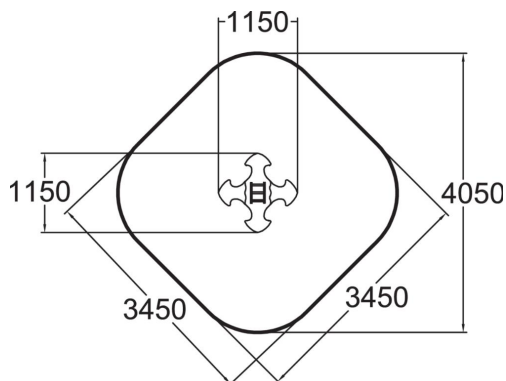

LA COCCINELLE POUR 4

Jeu sur ressort pour 4 enfants.

Tranche d'âges	1+
Nombre d'utilisateurs	4
Longueur du produit (mm)	1150
Largeur du produit (mm)	1150
Hauteur du produit (mm)	640
Impact area (m2)	11
Surface zone de sécurité (m2)	11
Hauteur min. requise (mm)	2140
Hauteur de chute libre (mm)	600
Certification	EN 1176-1, 6 TÜV
Temps de montage, h (1 p.)	1.5
TYPE DE FONDATION	deep_mounting surface_mounting
Panneaux	