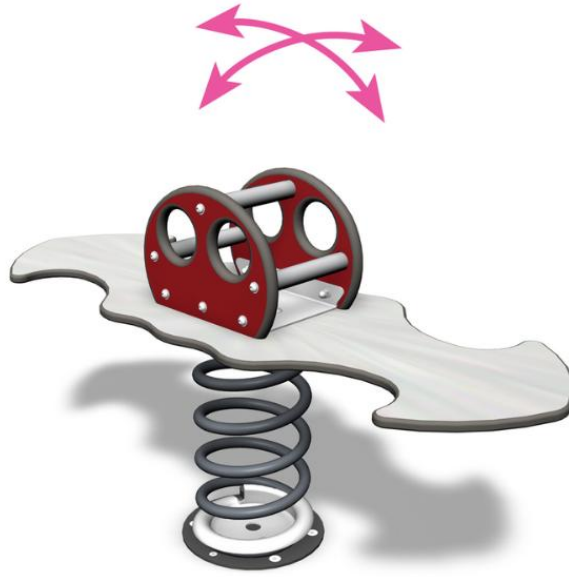

LA COCCINELLE POUR 2

Jeu sur ressort pour 2 enfants.

Tranche d'âges	1+
Nombre d'utilisateurs	2
Longueur du produit (mm)	1150
Largeur du produit (mm)	380
Hauteur du produit (mm)	625
Impact area (m2)	7.7
Surface zone de sécurité (m2)	7.7
Hauteur min. requise (mm)	2125
Hauteur de chute libre (mm)	600
Certification	EN 1176-1, 6 TÜV
Temps de montage, h (1 p.)	1.5
TYPE DE FONDATION	deep_mounting surface_mounting
Panneaux	