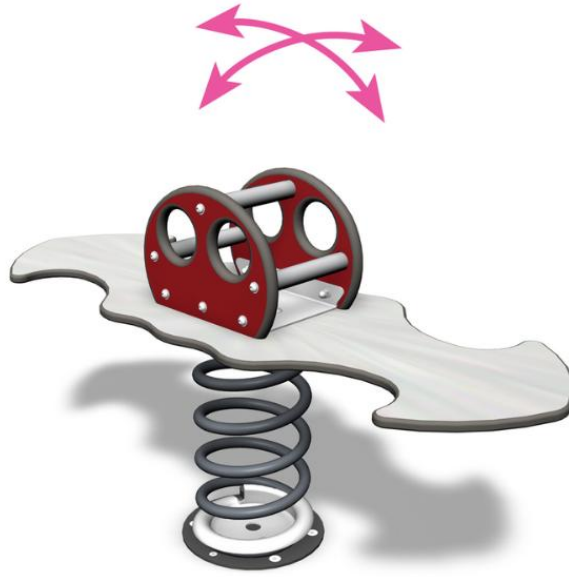

# LA COCCINELLE POUR 2

Jeu sur ressort pour 2 enfants.

Tranche d'âges	1+
Nombre d'utilisateurs	2
Longueur du produit (mm)	1150
Largeur du produit (mm)	380
Hauteur du produit (mm)	625
Impact area (m2)	7.7
Surface zone de sécurité (m2)	7.7
Hauteur min. requise (mm)	2125
Hauteur de chute libre (mm)	600
Certification	EN 1176-1, 6 TÜV
Temps de montage, h (1 p.)	1.5
TYPE DE FONDATION	À enterrer À cheviller
MURS ET HPL	