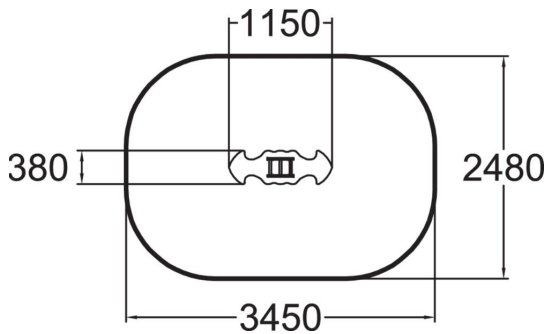

# LA COCCINELLE POUR 2

Jeu sur ressort pour 2 enfants.

Tranche d'âges	1+
Nombre d'utilisateurs	2
Longueur du produit (mm)	1150
Largeur du produit (mm)	380
Hauteur du produit (mm)	625
Impact area (m2)	7.7
Surface zone de sécurité (m2)	7.7
Hauteur min. requise (mm)	2125
Hauteur de chute libre (mm)	600
Certification	EN 1176-1, 6 TÜV
Temps de montage, h (1 p.)	1.5
TYPE DE FONDATION	À enterrer À cheviller
MURS ET HPL	