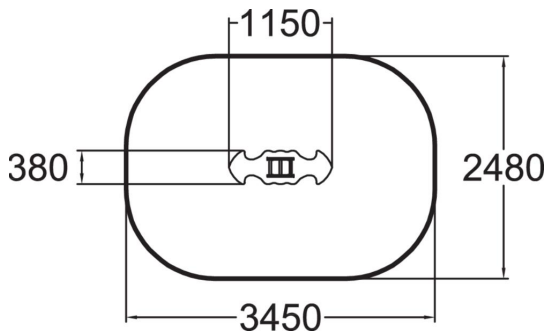

LA COCCINELLE POUR 2

Jeu sur ressort pour 2 enfants.

Tranche d'âges	1+
Nombre d'utilisateurs	2
Longueur du produit (mm)	1150
Largeur du produit (mm)	380
Hauteur du produit (mm)	625
Impact area (m2)	7.7
Surface zone de sécurité (m2)	7.7
Hauteur min. requise (mm)	2125
Hauteur de chute libre (mm)	600
Certification	EN 1176-1, 6 TÜV
Temps de montage, h (1 p.)	1.5
TYPE DE FONDATION	deep_mounting surface_mounting
Panneaux	