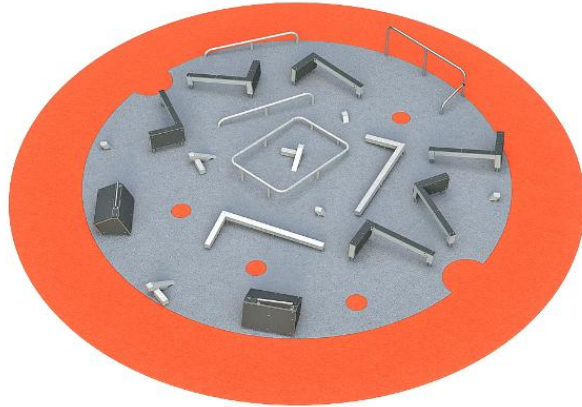

TAG 3 - bas et rapide

Lappset TAG transpose le « jeu du loup » classique dans une arène stimulante et inspirante ponctuée d'obstacles ! Lappset TAG suit les règles du jeu traditionnel mais place les joueurs dans un environnement amusant utilisant des équipements de parkour comme autant de défis à relever. Jouer au tag développe la capacité des joueurs à réagir en fonction des déplacements et des actions des autres joueurs. Le parcours inclut : 081700M x 4, 081701M x 3, 021702M x 2, 081703M x 2, 081710M x 2, 081712M, 081713M, 081720M x 6

| | |
|--------------------------|------|
| Longueur du produit (mm) | 8740 |
|--------------------------|------|

| | |
|-------------------------|------|
| Largeur du produit (mm) | 8020 |
|-------------------------|------|

| | |
|-------------------------|-----|
| Hauteur du produit (mm) | 950 |
|-------------------------|-----|

| | |
|------------------|------|
| Impact area (m2) | 40.2 |
|------------------|------|

| | |
|-------------------------------|-------|
| Surface zone de sécurité (m2) | 100.9 |
|-------------------------------|-------|