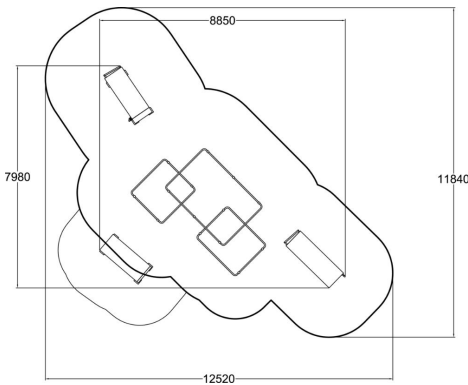

Spot de parkour thématique spécialement conçu pour travailler les passe-murailles et les lâchés.

Tranche d'âges	10-99
Longueur du produit (mm)	7980
Largeur du produit (mm)	8810
Hauteur du produit (mm)	2450
Surface zone de sécurité (m ²)	113
Hauteur de chute libre (mm)	2450
TYPE DE FONDATION	deep_mounting surface_mounting
Coloris pour éléments bois	
Coloris pour éléments métalliques	