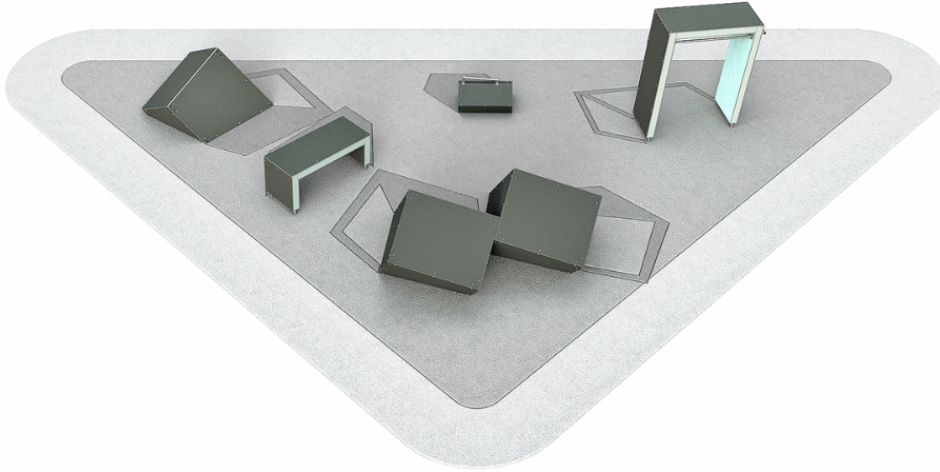

Spot de Parkour thématique 7

Spot de parkour thématique spécialement conçu pour travailler le tic-tac et les sauts de bras.

Tranche d'âges	8-99
Longueur du produit (mm)	8180
Largeur du produit (mm)	9050
Hauteur du produit (mm)	2450
Surface zone de sécurité (m ²)	290
Hauteur min. requise (mm)	4550
Hauteur de chute libre (mm)	2450
TYPE DE FONDATION	deep_mounting surface_mounting
Coloris pour éléments bois	
Coloris pour éléments métalliques	