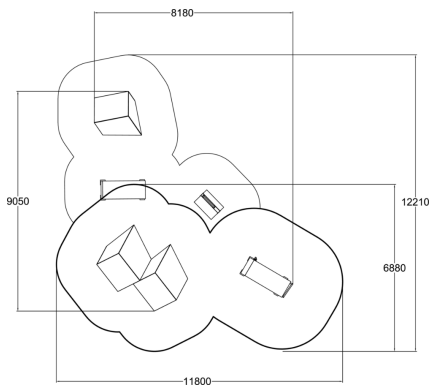

Spot de Parkour thématique 7

Spot de parkour thématique spécialement conçu pour travailler le tic-tac et les sauts de bras.

Tranche d'âges	8-99
Longueur du produit (mm)	8180
Largeur du produit (mm)	9050
Hauteur du produit (mm)	2450
Surface zone de sécurité (m ²)	290
Hauteur min. requise (mm)	4550
Hauteur de chute libre (mm)	2450
TYPE DE FONDATION	deep_mounting surface_mounting
Coloris pour éléments bois	
Coloris pour éléments métalliques	