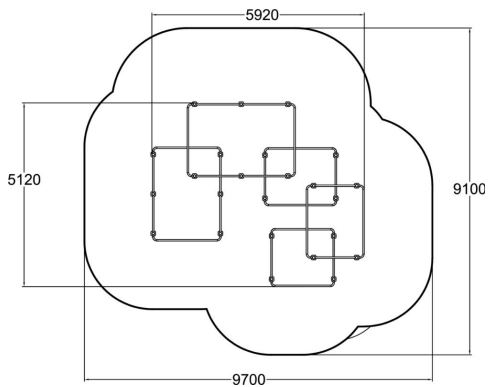

Ensemble de barres ultra complet pour l'aménagement d'un spot de parkour. Agrès indispensable pour les ateliers sur le lâché et les balancés. Adapté à différents niveaux de pratique du parkour.

Longueur du produit (mm)	5920
Largeur du produit (mm)	5120
Hauteur du produit (mm)	2410
Surface zone de sécurité (m ²)	1.3
Hauteur min. requise (mm)	2700
Hauteur de chute libre (mm)	2410
Certification	EN 16899 TÜV
TYPE DE FONDATION	deep_mounting surface_mounting
Coloris pour éléments métalliques	