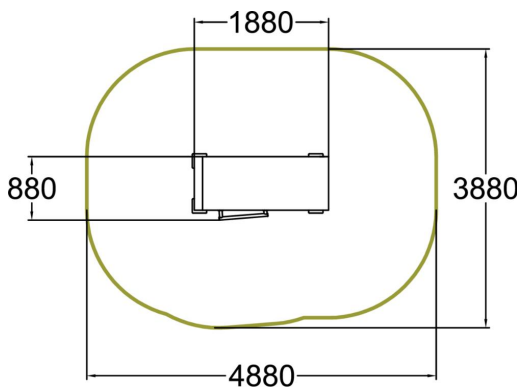

La Base M est un agrès polyvalent pour la pratique du parkour. Il permet de réaliser de nombreuses techniques de sauts et de franchissement.

Longueur du produit (mm)	1880
Largeur du produit (mm)	880
Hauteur du produit (mm)	1500
Surface zone de sécurité (m ²)	16.5
Hauteur min. requise (mm)	3600
Hauteur de chute libre (mm)	1500
Certification	EN 16899 TÜV
TYPE DE FONDATION	À enterrer
	À cheviller
Coloris pour éléments bois	
Coloris pour éléments métalliques	