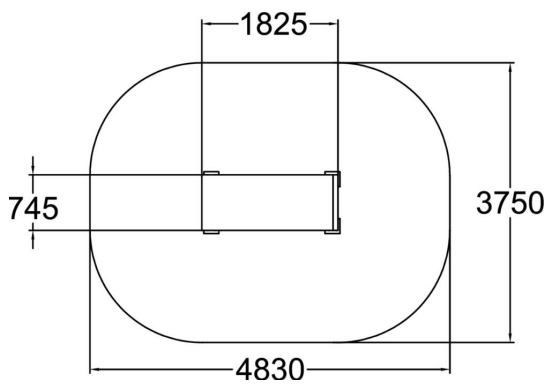

La Base S est un agrès polyvalent pour la pratique du parkour. Il permet de réaliser de nombreuses techniques de sauts et de franchissement.

Longueur du produit (mm)	1825
Largeur du produit (mm)	745
Hauteur du produit (mm)	920
Surface zone de sécurité (m <sup>2</sup> )	16.1
Hauteur min. requise (mm)	3020
Hauteur de chute libre (mm)	920
TYPE DE FONDATION	deep_mounting surface_mounting
Coloris pour éléments bois	
Coloris pour éléments métalliques	