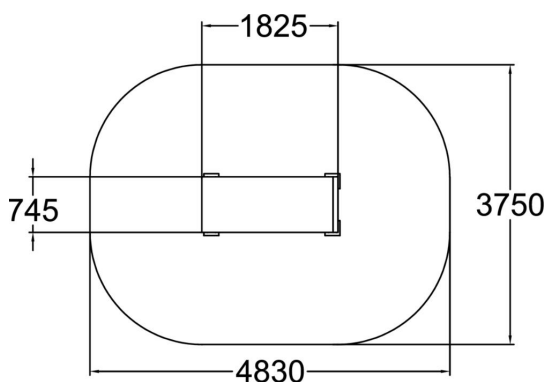

La Base S est un agrès polyvalent pour la pratique du parkour. Il permet de réaliser de nombreuses techniques de sauts et de franchissement.

Longueur du produit (mm)	1825
Largeur du produit (mm)	745
Hauteur du produit (mm)	920
Surface zone de sécurité (m ²)	16.1
Hauteur min. requise (mm)	3020
Hauteur de chute libre (mm)	920
Certification	EN 16899 TÜV
TYPE DE FONDATION	À enterrer À cheviller
Coloris pour éléments bois	
Coloris pour éléments métalliques	