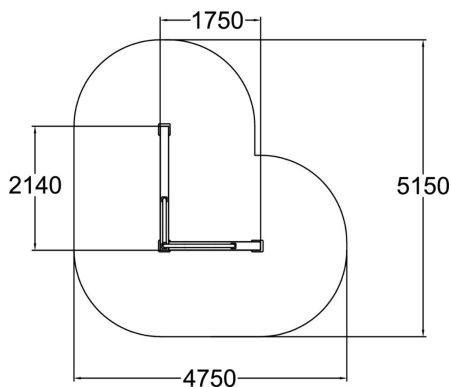

Le Vault LXU est un agrès pour le parkour essentiellement destiné aux franchissements et aux under bars.

Longueur du produit (mm)	2140
Largeur du produit (mm)	1750
Hauteur du produit (mm)	1570
Surface zone de sécurité (m ²)	8.8
Hauteur min. requise (mm)	3870
Hauteur de chute libre (mm)	1570
Certification	EN 16899 TÜV
Temps de montage, h (1 p.)	1
TYPE DE FONDATION	À enterrer À cheviller
Coloris pour éléments bois	
Coloris pour éléments métalliques	