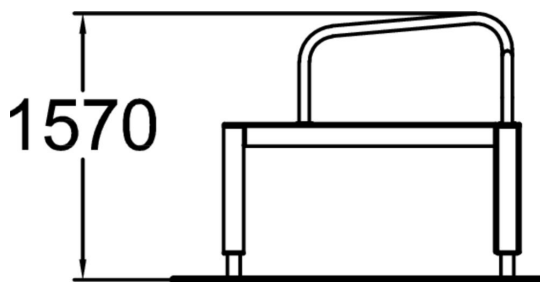

Le Vault LXU est un agrès pour le parkour essentiellement destiné aux franchissements et aux under bars.

Longueur du produit (mm)	2140
Largeur du produit (mm)	1750
Hauteur du produit (mm)	1570
Surface zone de sécurité (m ²)	8.8
Hauteur min. requise (mm)	3870
Hauteur de chute libre (mm)	1570
Certification	EN 16899 TÜV
Temps de montage, h (1 p.)	1
TYPE DE FONDATION	À enterrer À cheviller
Coloris pour éléments bois	
Coloris pour éléments métalliques	