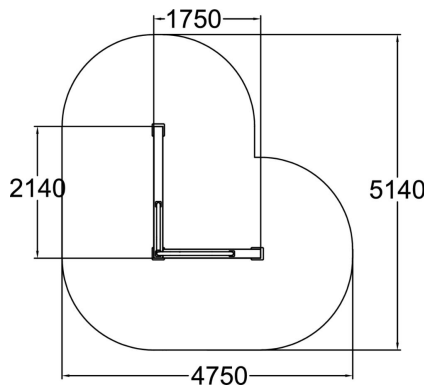

Le Vault LU est un agrès pour le parkour essentiellement destiné aux franchissements et aux under bars.

Longueur du produit (mm)	1750
Largeur du produit (mm)	2140
Hauteur du produit (mm)	1570
Surface zone de sécurité (m ²)	18.8
Hauteur min. requise (mm)	3670
Hauteur de chute libre (mm)	1570
Certification	EN 16899 TÜV
TYPE DE FONDATION	À enterrer À cheviller
Coloris pour éléments bois	
Coloris pour éléments métalliques	