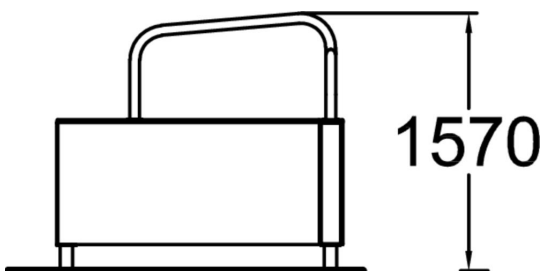

Le Vault LU est un agrès pour le parkour essentiellement destiné aux franchissements et aux under bars.

Longueur du produit (mm)	1750
Largeur du produit (mm)	2140
Hauteur du produit (mm)	1570
Surface zone de sécurité (m ²)	18.8
Hauteur min. requise (mm)	3670
Hauteur de chute libre (mm)	1570
Certification	EN 16899 TÜV
TYPE DE FONDATION	À enterrer À cheviller
Coloris pour éléments bois	
Coloris pour éléments métalliques	