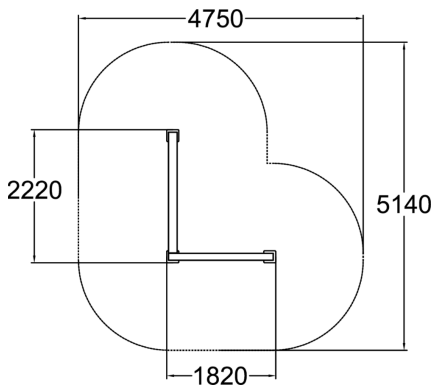

Le Vault LX est un agrès de parkour pour travailler l'équilibre et les franchissements.

Longueur du produit (mm)	2140
Largeur du produit (mm)	1750
Hauteur du produit (mm)	920
Impact area (m2)	16.3
Surface zone de sécurité (m2)	18.8
Hauteur min. requise (mm)	3020
Hauteur de chute libre (mm)	920
Certification	EN 16899 TÜV
TYPE DE FONDATION	deep_mounting surface_mounting
Coloris pour éléments bois	
Coloris pour éléments métalliques	