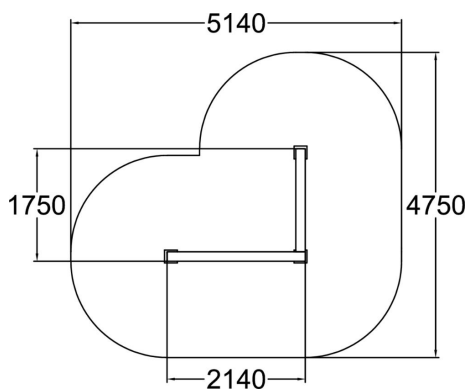

Le Vault L est un agrès de parkour pour travailler l'équilibre et les franchissements.

Longueur du produit (mm)	2140
Largeur du produit (mm)	1750
Hauteur du produit (mm)	920
Surface zone de sécurité (m ²)	8.8
Hauteur min. requise (mm)	3020
Hauteur de chute libre (mm)	920
Certification	EN 16899 TÜV
TYPE DE FONDATION	deep_mounting surface_mounting
Coloris pour éléments bois	
Coloris pour éléments métalliques	