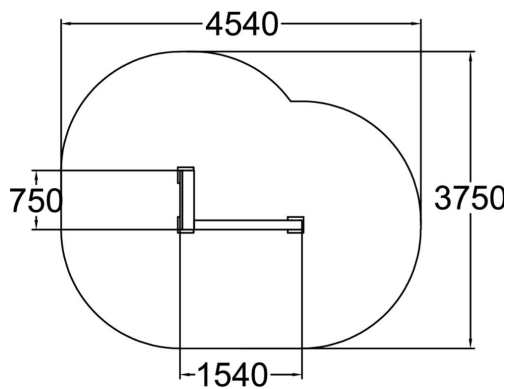

Le Vault S est un agrès de parkour adapté aux enfants pour travailler l'équilibre et les franchissements.

Longueur du produit (mm)	1540
Largeur du produit (mm)	750
Hauteur du produit (mm)	530
Surface zone de sécurité (m ²)	3.8
Hauteur min. requise (mm)	2630
Hauteur de chute libre (mm)	530
Certification	EN 16899 TÜV
TYPE DE FONDATION	deep_mounting surface_mounting
Coloris pour éléments bois	
Coloris pour éléments métalliques	