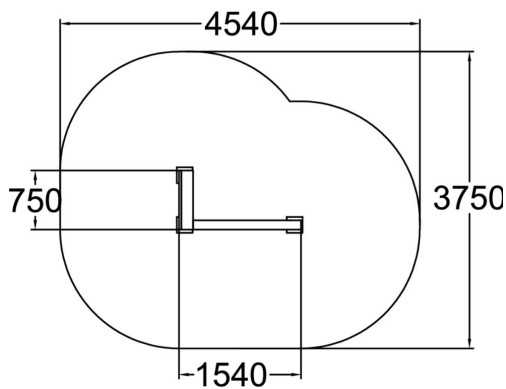

Le Vault S est un agrès de parkour adapté aux enfants pour travailler l'équilibre et les franchissements.

Longueur du produit (mm)	1540
Largeur du produit (mm)	750
Hauteur du produit (mm)	530
Surface zone de sécurité (m ²)	3.8
Hauteur min. requise (mm)	2630
Hauteur de chute libre (mm)	530
Certification	EN 16899 TÜV
TYPE DE FONDATION	deep_mounting surface_mounting
Coloris pour éléments bois	
Coloris pour éléments métalliques	