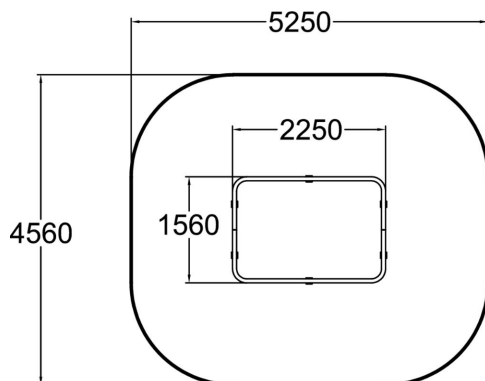

Le Rail Square est un agrès de parkour indispensable pour travailler sérieusement les sauts de précision.

Longueur du produit (mm)	2250
Largeur du produit (mm)	1560
Hauteur du produit (mm)	390
Surface zone de sécurité (m ²)	22.3
Hauteur de chute libre (mm)	390
Certification	EN 16899 TÜV
TYPE DE FONDATION	deep_mounting surface_mounting
Coloris pour éléments métalliques	es