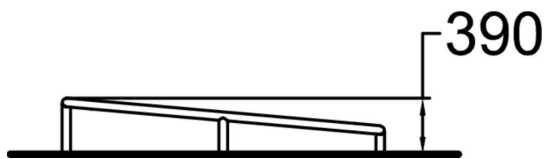

Le Rail Square est un agrès de parkour indispensable pour travailler sérieusement les sauts de précision.

Longueur du produit (mm)	2250
Largeur du produit (mm)	1560
Hauteur du produit (mm)	390
Surface zone de sécurité (m ²)	22.3
Hauteur de chute libre (mm)	390
Certification	EN 16899 TÜV
TYPE DE FONDATION	deep_mounting surface_mounting
Coloris pour éléments métalliques	es