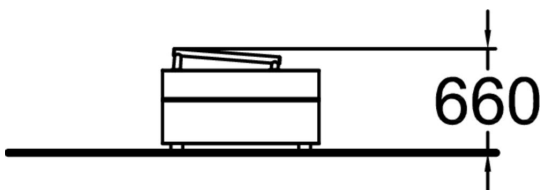

La Dex Box est un agrès de parkour polyvalent également adapté aux enfants.

Longueur du produit (mm)	1000
Largeur du produit (mm)	720
Hauteur du produit (mm)	660
Surface zone de sécurité (m ²)	3
Hauteur min. requise (mm)	2760
Hauteur de chute libre (mm)	660
Certification	EN 16899
TYPE DE FONDATION	deep_mounting surface_mounting
Coloris pour éléments bois	
Coloris pour éléments métalliques	