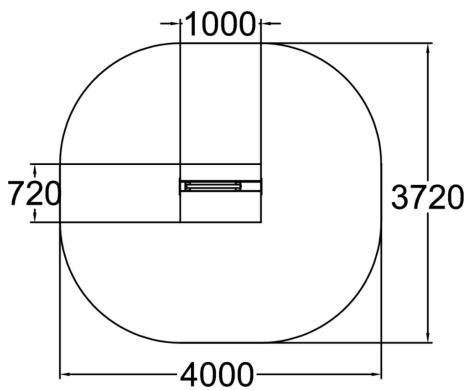

La Dex Box est un agrès de parkour polyvalent également adapté aux enfants.

Longueur du produit (mm)	1000
Largeur du produit (mm)	720
Hauteur du produit (mm)	660
Surface zone de sécurité (m ²)	3
Hauteur min. requise (mm)	2760
Hauteur de chute libre (mm)	660
Certification	EN 16899
TYPE DE FONDATION	deep_mounting surface_mounting
Coloris pour éléments bois	
Coloris pour éléments métalliques	