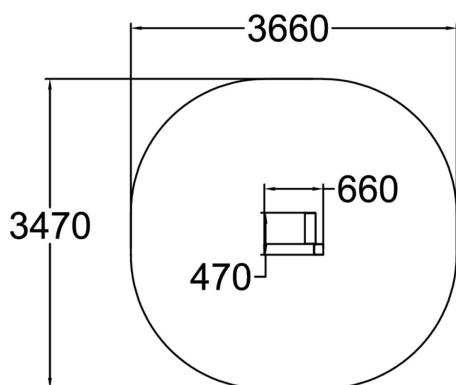

Dex Landing est un agrès de parkour principalement destiné, comme son nom l'indique, à servir de base ou de réception de sauts.

Longueur du produit (mm)	660
Largeur du produit (mm)	470
Hauteur du produit (mm)	300
Surface zone de sécurité (m ²)	10.8
Hauteur min. requise (mm)	2400
Hauteur de chute libre (mm)	300
Certification	EN 16899 TÜV
TYPE DE FONDATION	deep_mounting surface_mounting
Coloris pour éléments métalliques	