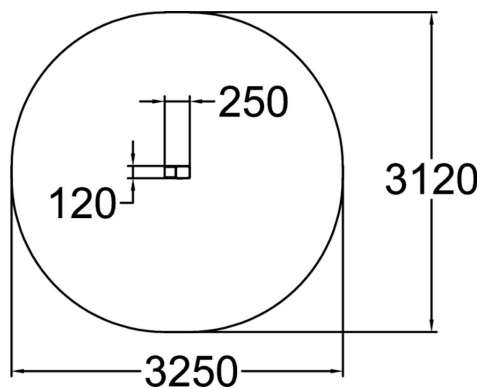

Agrès en acier galvanisé pour l'aménagement d'un spot de parkour ou d'un parkour park.

Longueur du produit (mm)	250
Largeur du produit (mm)	120
Hauteur du produit (mm)	200
Surface zone de sécurité (m ²)	8.2
Hauteur min. requise (mm)	2300
Hauteur de chute libre (mm)	200
Certification	EN 16899 TÜV
Temps de montage, h (1 p.)	0.25
TYPE DE FONDATION	deep_mounting surface_mounting
Coloris pour éléments métalliques	es