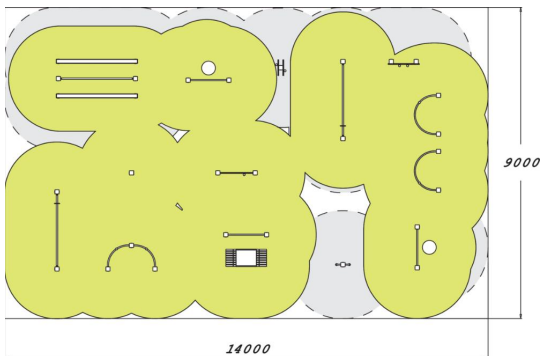

# Parc fitness senior L

Espace fitness d'extérieur composé d'agrès destinés aux senior.

Longueur du produit (mm)	14500
Largeur du produit (mm)	9500
Hauteur du produit (mm)	2125
Hauteur min. requise (mm)	2410
Hauteur de chute libre (mm)	610
Certification	EN 1176-1, EN 16630
TYPE DE FONDATION	À enterrer À cheviller
Coloris pour éléments bois	 
Coloris pour éléments métalliques	