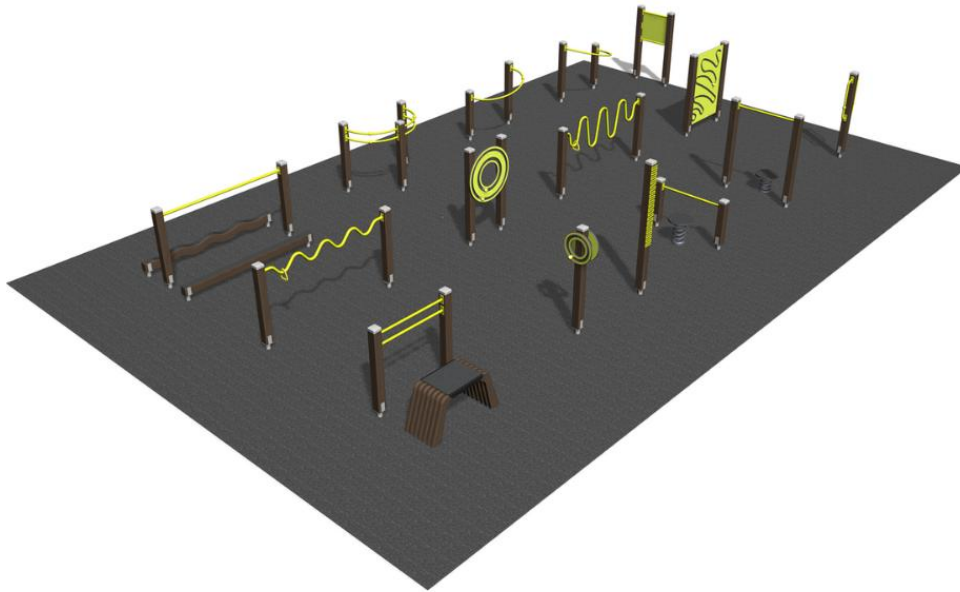

# Parc fitness senior L

Espace fitness d'extérieur composé d'agrès destinés aux senior.

Longueur du produit (mm)	14500
Largeur du produit (mm)	9500
Hauteur du produit (mm)	2125
Hauteur min. requise (mm)	2410
Hauteur de chute libre (mm)	610
Certification	EN 1176-1, EN 16630
TYPE DE FONDATION	À enterrer À cheviller
Coloris pour éléments bois	 
Coloris pour éléments métalliques	