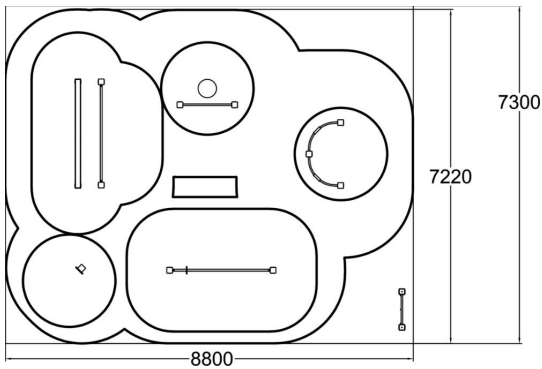

Parc fitness senior S

Espace fitness d'extérieur composé d'agrès destinés aux senior.

Longueur du produit (mm)	8800
Largeur du produit (mm)	7300
Hauteur du produit (mm)	2125
Hauteur min. requise (mm)	2700
Hauteur de chute libre (mm)	420
Certification	EN 1176-1, EN 16630
TYPE DE FONDATION	À enterrer À cheviller
Coloris pour éléments bois	
Coloris pour éléments métalliques	