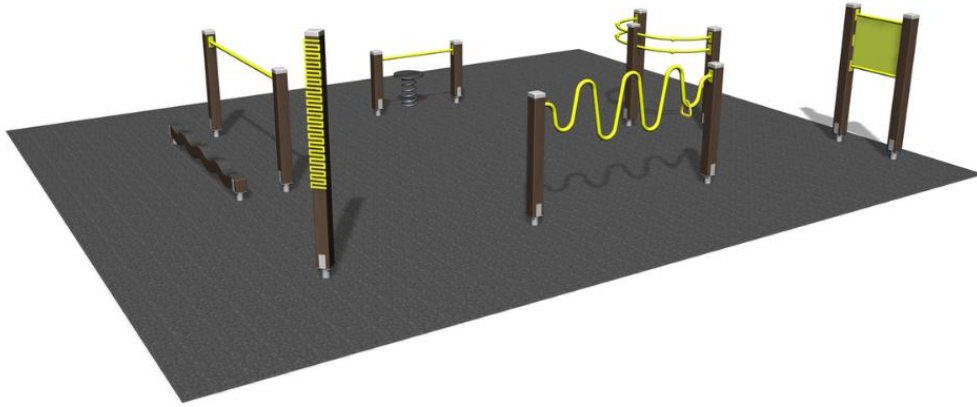

Parc fitness senior S

Espace fitness d'extérieur composé d'agrès destinés aux senior.

Longueur du produit (mm)	8800
Largeur du produit (mm)	7300
Hauteur du produit (mm)	2125
Hauteur min. requise (mm)	2700
Hauteur de chute libre (mm)	420
Certification	EN 1176-1, EN 16630
TYPE DE FONDATION	À enterrer À cheviller
Coloris pour éléments bois	
Coloris pour éléments métalliques	