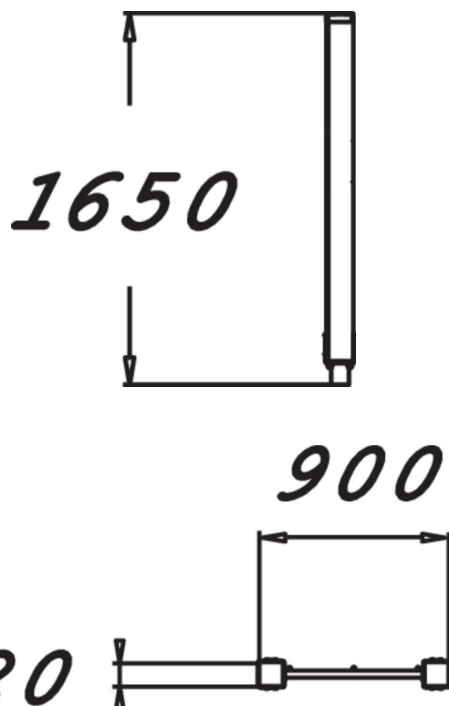

Panneau signalétique

Panneau d'information avec des instructions illustrées conçu pour une utilisation avec des équipements de sport pour seniors. La hauteur du panneau est de 1 650 mm. Les pièces fabriquées à partir de panneaux stratifiés sous haute pression (HPL) sont très solides et résistants aux impacts.

Longueur du produit (mm)	890
Largeur du produit (mm)	120
Hauteur du produit (mm)	1650
Temps de montage, h (1 p.)	2
TYPE DE FONDATION	deep_mounting surface_mounting