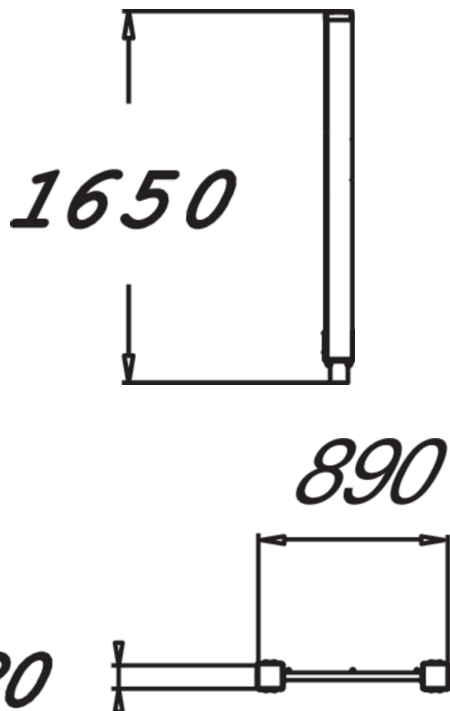

Panneau signalétique

Panneau d'information avec des instructions illustrées conçu pour une utilisation avec des équipements de sport pour seniors. La hauteur du panneau est de 1 650 mm. Les pièces fabriquées à partir de panneaux stratifiés sous haute pression (HPL) sont très solides et résistants aux impacts.

Longueur du produit (mm)	890
Largeur du produit (mm)	120
Hauteur du produit (mm)	1650
Temps de montage, h (1 p.)	2
TYPE DE FONDATION	deep_mounting surface_mounting
Coloris pour éléments bois	
Coloris pour éléments métalliques	
Panneaux	