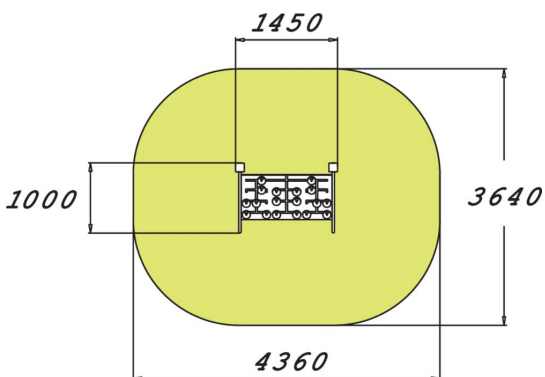

# Jeu de mémoire

Jeu de mémoire conçu pour les seniors. Deux barres verticales en bois et deux poutres en métal soutenant un jeu de mémoire. Le jeu consiste à trouver des paires de motifs et à déplacer des pièces de jeu sur le plateau. Les enfants peuvent aussi jouer. La hauteur totale est de 1 005 mm.

Longueur du produit (mm)	1450
Largeur du produit (mm)	1000
Hauteur du produit (mm)	1005
Impact area (m2)	14.5
Hauteur min. requise (mm)	2675
Hauteur de chute libre (mm)	875
Certification	EN 16630, EN 1176-1 TÜV
Temps de montage, h (1 p.)	4
TYPE DE FONDATION	deep_mounting surface_mounting