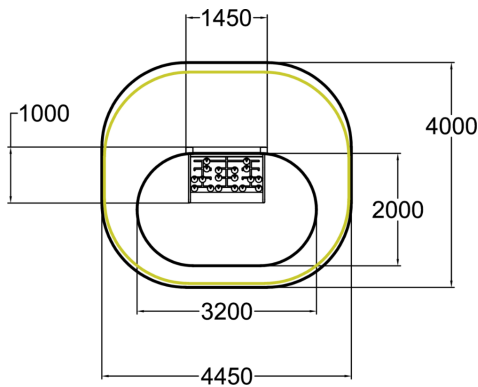

Jeu de mémoire

Jeu de mémoire conçu pour les seniors. Deux barres verticales en bois et deux poutres en métal soutenant un jeu de mémoire. Le jeu consiste à trouver des paires de motifs et à déplacer des pièces de jeu sur le plateau. Les enfants peuvent aussi jouer. La hauteur totale est de 1 005 mm.

Longueur du produit (mm)	1450
Largeur du produit (mm)	1000
Hauteur du produit (mm)	1005
Impact area (m2)	14.5
Surface zone de sécurité (m2)	14.5
Hauteur min. requise (mm)	2675
Certification	EN 16630, EN 1176-1 TÜV
Temps de montage, h (1 p.)	4
TYPE DE FONDATION	deep_mounting surface_mounting
Coloris pour éléments bois	
Coloris pour éléments métalliques	
Panneaux	