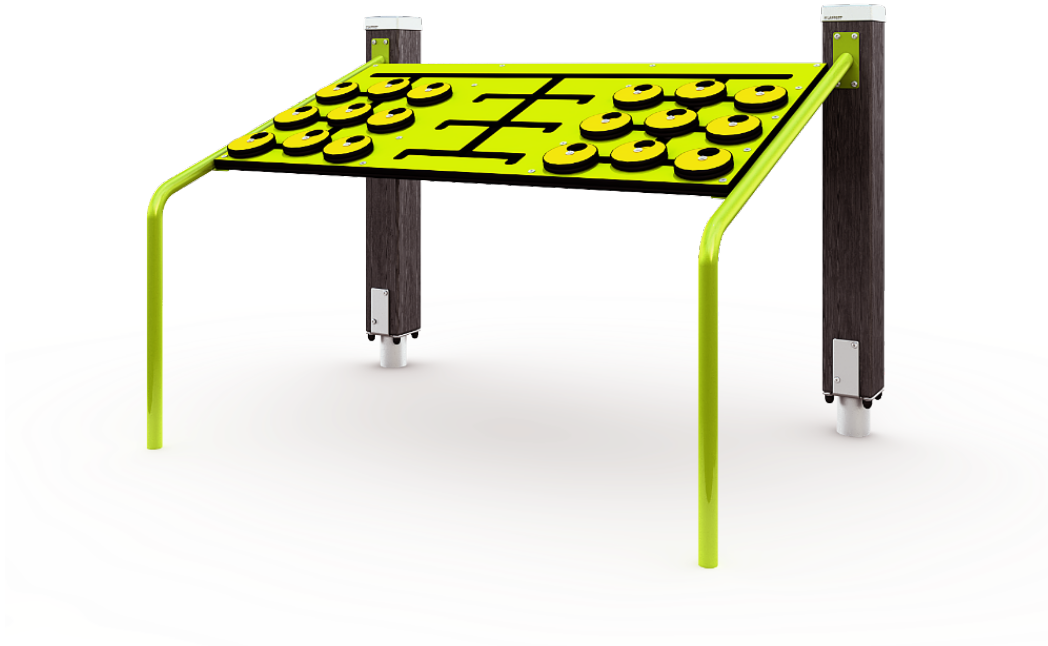

Jeu de mémoire

Jeu de mémoire conçu pour les seniors. Deux barres verticales en bois et deux poutres en métal soutenant un jeu de mémoire. Le jeu consiste à trouver des paires de motifs et à déplacer des pièces de jeu sur le plateau. Les enfants peuvent aussi jouer. La hauteur totale est de 1 005 mm.

Longueur du produit (mm)	1450
Largeur du produit (mm)	1000
Hauteur du produit (mm)	1005
Impact area (m2)	14.5
Surface zone de sécurité (m2)	14.5
Hauteur min. requise (mm)	2675
Certification	EN 16630, EN 1176-1 TÜV
Temps de montage, h (1 p.)	4
TYPE DE FONDATION	deep_mounting surface_mounting
Coloris pour éléments bois	
Coloris pour éléments métalliques	
Panneaux	