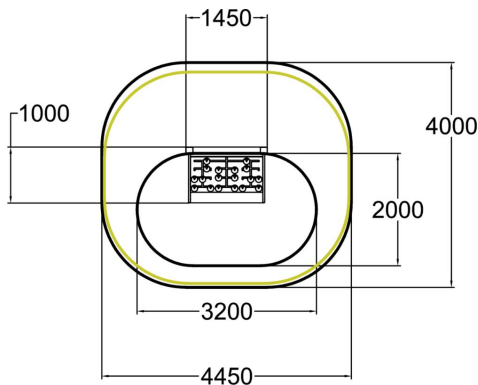

Jeu de mémoire

Jeu de mémoire conçu pour les seniors. Deux barres verticales en bois et deux poutres en métal soutenant un jeu de mémoire. Le jeu consiste à trouver des paires de motifs et à déplacer des pièces de jeu sur le plateau. Les enfants peuvent aussi jouer. La hauteur totale est de 1 005 mm.

Longueur du produit (mm)	1450
Largeur du produit (mm)	1000
Hauteur du produit (mm)	1005
Impact area (m2)	14.5
Surface zone de sécurité (m2)	14.5
Hauteur min. requise (mm)	2675
Hauteur de chute libre (mm)	875
Certification	EN 16630, EN 1176-1 TÜV
Temps de montage, h (1 p.)	4
TYPE DE FONDATION	deep_mounting surface_mounting
Coloris pour éléments bois	
Coloris pour éléments métalliques	
Panneaux	