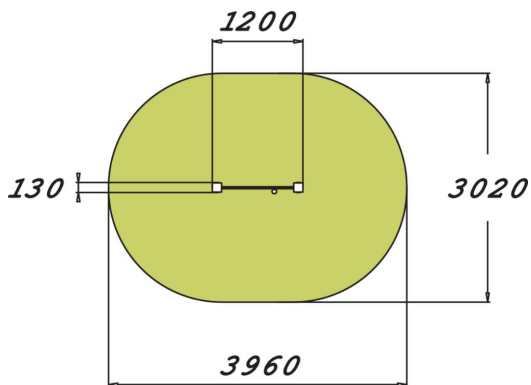

Équipement de fitness conçu pour les seniors, comprenant deux poteaux verticaux soutenant un panneau stratifié avec une petite balle mobile. La hauteur totale est de 1 655 mm. Le chemin en serpentif est un dispositif attrayant qui améliore la mobilité des épaules et des coudes. L'idée consiste à déplacer la balle vers le haut et vers le bas en utilisant une main. Le fait de s'étirer vers le haut permet de maintenir la posture.

Longueur du produit (mm)	1200
Largeur du produit (mm)	130
Hauteur du produit (mm)	1655
Certification	EN 16630, EN 1176-1 TÜV
Temps de montage, h (1 p.)	4
TYPE DE FONDATION	deep_mounting surface_mounting