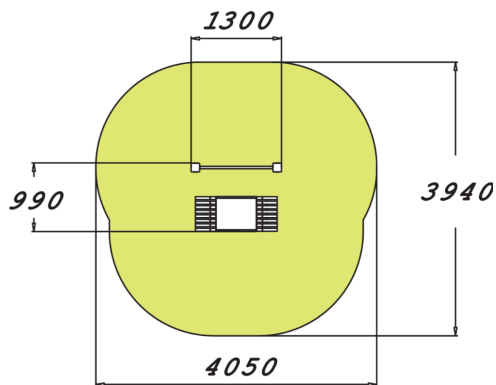

ASSIS-DEBOUT AVEC BARRES

Équipement de fitness conçu pour les seniors, comprenant un banc et un support avec deux barres. Le banc de 620 mm de hauteur est parfait pour pratiquer des mouvements assis-debout en toute sécurité. L'équipement convient pour des personnes de différentes tailles grâce aux supports sur deux niveaux (1 020 mm et 1 180 mm).

Longueur du produit (mm)	1300
Largeur du produit (mm)	990
Hauteur du produit (mm)	1305
Impact area (m2)	10.7
Surface zone de sécurité (m2)	10.7
Hauteur min. requise (mm)	2410
Hauteur de chute libre (mm)	610
Certification	EN 16630, EN 1176-1 TÜV
Temps de montage, h (1 p.)	4
TYPE DE FONDATION	deep_mounting surface_mounting
Coloris pour éléments bois	
Coloris pour éléments métalliques	