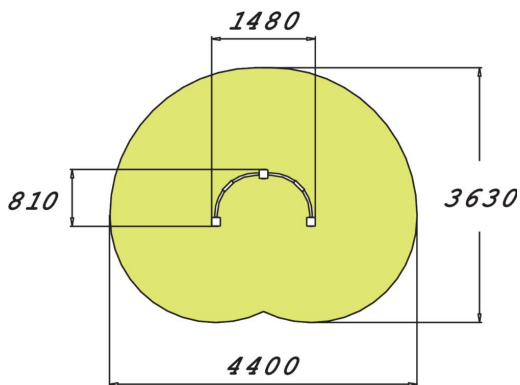

POIGNEES MOBILES HORIZONTALES

Équipement de fitness conçu pour les seniors, comprenant trois poteaux verticaux et quatre barres en métal incurvées, chacune avec une balle mobile. La hauteur totale est de 1 305 mm. L'idée est de déplacer les balles le long de la barre. Le mouvement incurvé peut être utilisé pour faire tourner les épaules et ouvrir le torse. Équipement très efficace pour les étirements lorsqu'il est utilisé de l'extérieur.

Longueur du produit (mm)	1480
Largeur du produit (mm)	810
Hauteur du produit (mm)	1305
Certification	EN 16630, EN 1176-1 TÜV
Temps de montage, h (1 p.)	4
TYPE DE FONDATION	deep_mounting surface_mounting