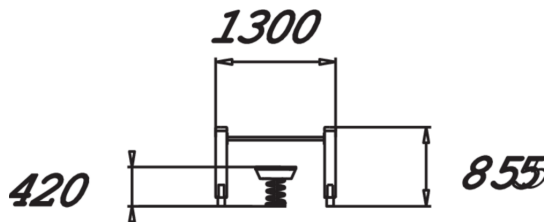

TABOURET MOBILE BAS

Plateforme à bascule située devant une barre pour se tenir, conçue pour les seniors. La hauteur du banc est de 450 mm et la barre est à 750 mm. Le fait de se balancer sur la plateforme améliore le contrôle du corps et l'équilibre en se concentrant tout particulièrement sur les muscles en profondeur. C'est également un moyen amusant d'améliorer sa posture.

Longueur du produit (mm)	1300
Largeur du produit (mm)	610
Hauteur du produit (mm)	855
Hauteur de chute libre (mm)	420
Certification	EN 16630, EN 1176-1 TÜV
Temps de montage, h (1 p.)	4
TYPE DE FONDATION	deep_mounting surface_mounting
Coloris pour éléments bois	
Coloris pour éléments métalliques	