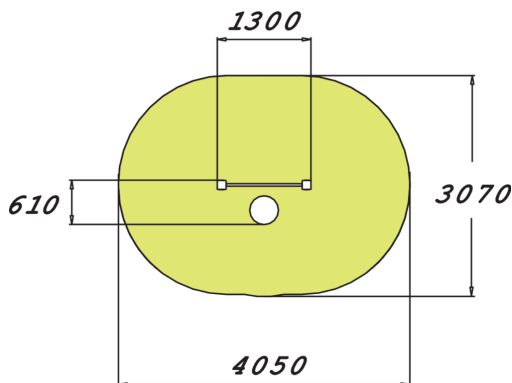

TABOURET MOBILE BAS

Plateforme à bascule située devant une barre pour se tenir, conçue pour les seniors. La hauteur du banc est de 450 mm et la barre est à 750 mm. Le fait de se balancer sur la plateforme améliore le contrôle du corps et l'équilibre en se concentrant tout particulièrement sur les muscles en profondeur. C'est également un moyen amusant d'améliorer sa posture.

Longueur du produit (mm)	1300
Largeur du produit (mm)	610
Hauteur du produit (mm)	855
Hauteur de chute libre (mm)	420
Certification	EN 16630, EN 1176-1 TÜV
Temps de montage, h (1 p.)	4
TYPE DE FONDATION	deep_mounting surface_mounting
Coloris pour éléments bois	
Coloris pour éléments métalliques	