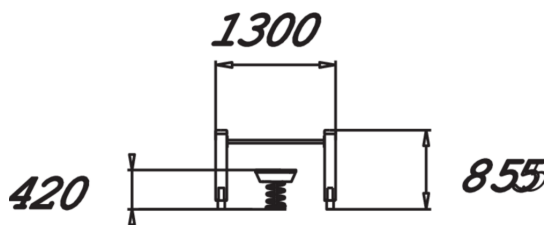

# TABOURET MOBILE BAS

Plateforme à bascule située devant une barre pour se tenir, conçue pour les seniors. La hauteur du banc est de 450 mm et la barre est à 750 mm. Le fait de se balancer sur la plateforme améliore le contrôle du corps et l'équilibre en se concentrant tout particulièrement sur les muscles en profondeur. C'est également un moyen amusant d'améliorer sa posture.

Longueur du produit (mm)	1300
Largeur du produit (mm)	610
Hauteur du produit (mm)	855
Hauteur de chute libre (mm)	420
Certification	EN 16630, EN 1176-1 TÜV
Temps de montage, h (1 p.)	4
TYPE DE FONDATION	deep_mounting surface_mounting
Coloris pour éléments bois	
Coloris pour éléments métalliques	