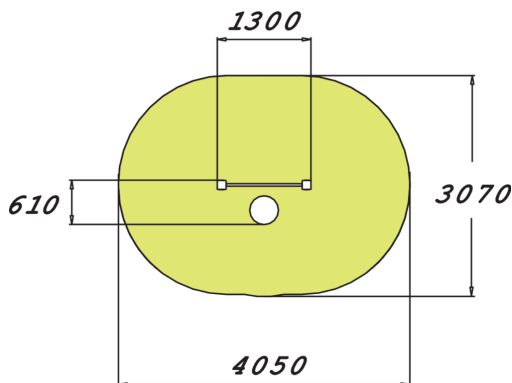

# TABOURET MOBILE BAS

Plateforme à bascule située devant une barre pour se tenir, conçue pour les seniors. La hauteur du banc est de 450 mm et la barre est à 750 mm. Le fait de se balancer sur la plateforme améliore le contrôle du corps et l'équilibre en se concentrant tout particulièrement sur les muscles en profondeur. C'est également un moyen amusant d'améliorer sa posture.

Longueur du produit (mm)	1300
Largeur du produit (mm)	610
Hauteur du produit (mm)	855
Hauteur de chute libre (mm)	420
Certification	EN 16630, EN 1176-1 TÜV
Temps de montage, h (1 p.)	4
TYPE DE FONDATION	deep_mounting surface_mounting
Coloris pour éléments bois	
Coloris pour éléments métalliques	