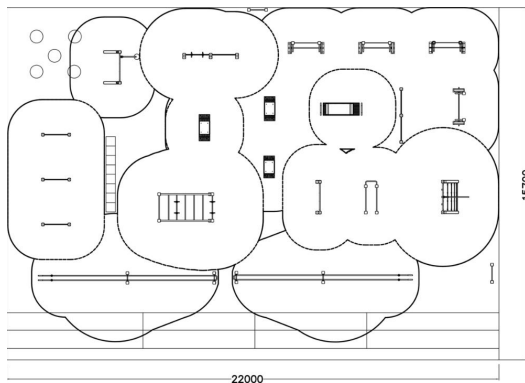

Parc de fitness taille L comprenant tous les éléments pour les mouvements fonctionnels.

Longueur du produit (mm)	22000
Largeur du produit (mm)	15700
Hauteur du produit (mm)	4125
Impact area (m2)	145.5
Hauteur min. requise (mm)	4460
Hauteur de chute libre (mm)	2960
TYPE DE FONDATION	deep_mounting surface_mounting