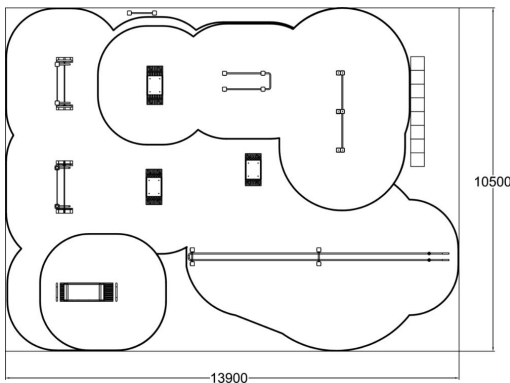

Parc de fitness taille S comprenant des équipements de base pour les mouvements fonctionnels.

Longueur du produit (mm)	13900
Largeur du produit (mm)	10500
Hauteur du produit (mm)	2425
Impact area (m2)	51.6
Hauteur min. requise (mm)	2620
Hauteur de chute libre (mm)	2320
TYPE DE FONDATION	deep_mounting surface_mounting