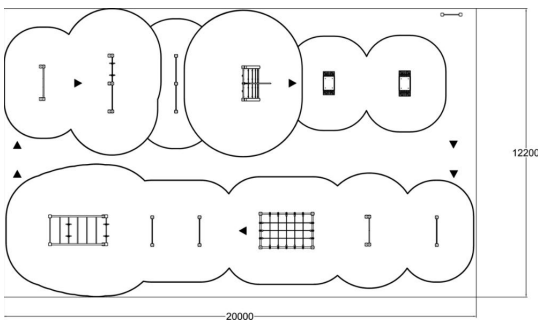

# FITNESS TRACK M

Les parcours sont conçus spécialement pour l'environnement des cours d'école, mais conviennent également pour d'autres environnements.

Longueur du produit (mm)	20000
Largeur du produit (mm)	12200
Hauteur du produit (mm)	2985
Impact area (m2)	145.7
Hauteur min. requise (mm)	4460
Hauteur de chute libre (mm)	2960
Certification	EN 1176-1, EN 16630
TYPE DE FONDATION	deep_mounting surface_mounting
Coloris pour éléments bois	
Coloris pour éléments métalliques	
Panneaux	