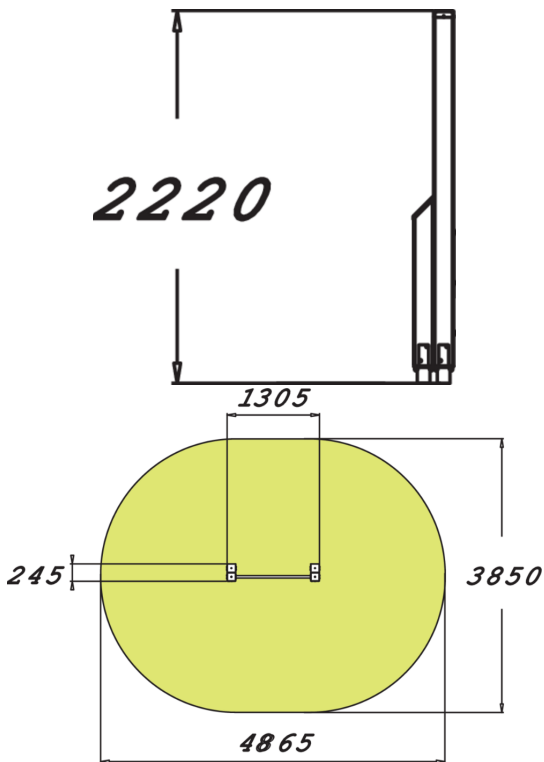

FITNESS LADDERS

Le kit comprend cinq barres situées sur deux supports verticaux. La hauteur totale est de 2 220 mm. L'échelle peut être utilisée pour différents types d'étirements et comme un obstacle sur différentes courses.

Longueur du produit (mm)	245
Largeur du produit (mm)	1305
Hauteur du produit (mm)	2220
Impact area (m2)	15.6
Hauteur min. requise (mm)	3610
Hauteur de chute libre (mm)	2110
Certification	EN 16630, EN 1176-1 TÜV
TYPE DE FONDATION	deep_mounting surface_mounting
Coloris pour éléments bois	
Coloris pour éléments métalliques	