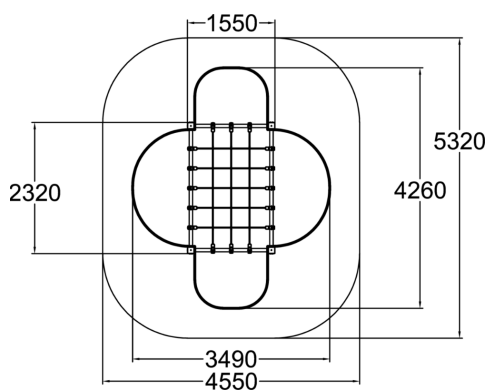

FITNESS LEOPARD CRAWL

Le parcours pour ramper est un filet horizontal situé à une hauteur de 705 mm, avec des bords en acier et quatre poteaux verticaux. Il est conçu pour ramper en-dessous. Pour plus de défi, il est possible d'essayer d'éviter de toucher le sol ou le filet. Il s'agit d'un équipement que les enfants aimeront aussi.

Longueur du produit (mm)	2320
Largeur du produit (mm)	1550
Hauteur du produit (mm)	705
Impact area (m2)	22.3
Hauteur min. requise (mm)	2410
Hauteur de chute libre (mm)	610
Certification	EN 16630, EN 1176-1 TÜV
Temps de montage, h (1 p.)	4
TYPE DE FONDATION	deep_mounting surface_mounting
Coloris pour éléments bois	
Coloris pour éléments métalliques	