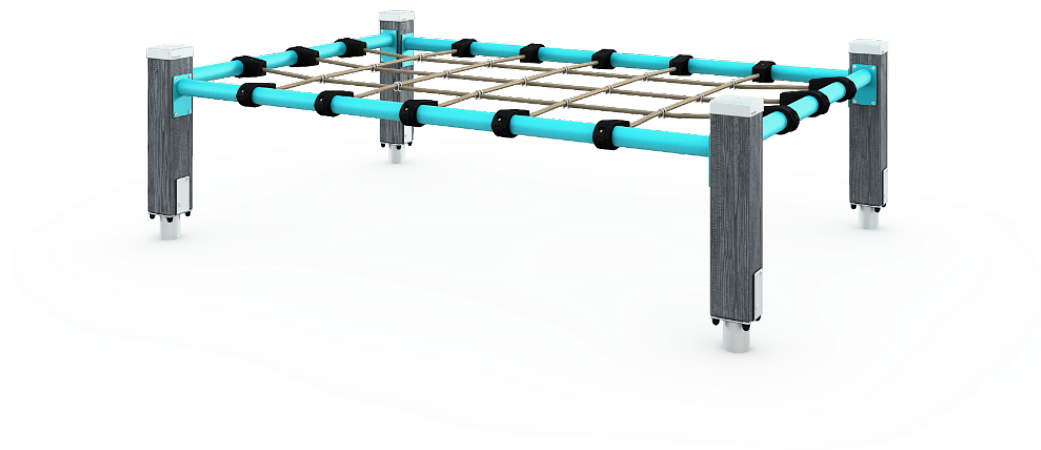

FITNESS LEOPARD CRAWL

Le parcours pour ramper est un filet horizontal situé à une hauteur de 705 mm, avec des bords en acier et quatre poteaux verticaux. Il est conçu pour ramper en-dessous. Pour plus de défi, il est possible d'essayer d'éviter de toucher le sol ou le filet. Il s'agit d'un équipement que les enfants aimeront aussi.

Longueur du produit (mm)	2320
Largeur du produit (mm)	1550
Hauteur du produit (mm)	705
Impact area (m2)	22.3
Hauteur min. requise (mm)	2410
Hauteur de chute libre (mm)	610
Certification	EN 16630, EN 1176-1 TÜV
Temps de montage, h (1 p.)	4
TYPE DE FONDATION	deep_mounting surface_mounting
Coloris pour éléments bois	
Coloris pour éléments métalliques	