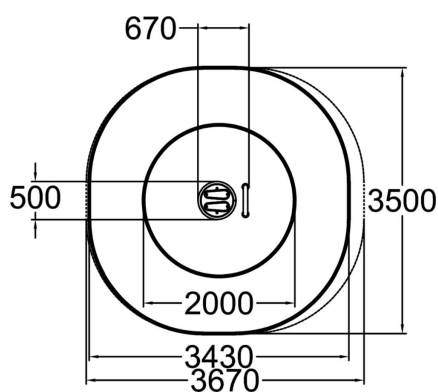

CORE TWISTER

L'équipement est composé d'une base ronde rotative et d'une barre incurvée pour se tenir. La hauteur totale est de 1 305 mm et la base est à 136 mm. Le Core Twister est comme un carrousel pour adultes qui ne vous étourdira pas ! Le mouvement améliore la mobilité et la souplesse. L'équipement est utilisé pour faire tourner le corps d'un côté à l'autre. Ce type de mouvements fait partie de notre vie quotidienne. Si le corps est trop rigide, les torsions brutales peuvent provoquer des douleurs.

Nombre d'utilisateurs	1
Longueur du produit (mm)	670
Largeur du produit (mm)	500
Hauteur du produit (mm)	1300
Surface zone de sécurité (m ²)	0.9
Hauteur min. requise (mm)	2330
Hauteur de chute libre (mm)	130
Certification	EN 16630, EN 1176-1 TÜV
TYPE DE FONDATION	surface_mounting