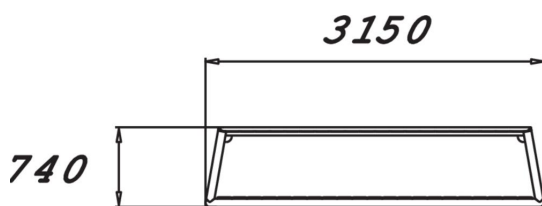

Mini but de foot

740

3150

2080

Longueur du produit (mm)	740
Largeur du produit (mm)	3150
Hauteur du produit (mm)	2080
TYPE DE FONDATION	À enterrer À cheviller