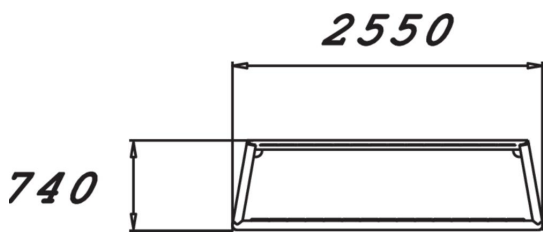

Mini but de foot

Longueur du produit (mm)	740
Largeur du produit (mm)	2550
Hauteur du produit (mm)	1680
TYPE DE FONDATION	À enterrer À cheviller