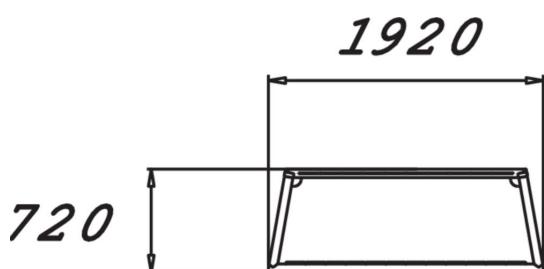

Mini but de foot

720

1920

1260

|                          |                           |
|--------------------------|---------------------------|
| Longueur du produit (mm) | 720                       |
| Largeur du produit (mm)  | 1920                      |
| Hauteur du produit (mm)  | 1260                      |
| TYPE DE FONDATION        | À enterrer<br>À cheviller |