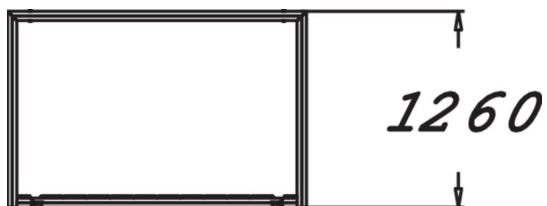

Mini but de foot

720

1920

1260

|                          |                           |
|--------------------------|---------------------------|
| Longueur du produit (mm) | 720                       |
| Largeur du produit (mm)  | 1920                      |
| Hauteur du produit (mm)  | 1260                      |
| TYPE DE FONDATION        | À enterrer<br>À cheviller |