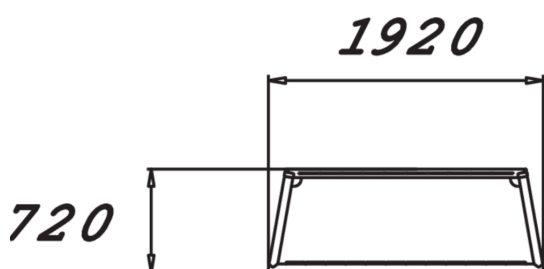

Mini but de foot

Longueur du produit (mm)	720
Largeur du produit (mm)	1920
Hauteur du produit (mm)	1260
TYPE DE FONDATION	deep_mounting surface_mounting