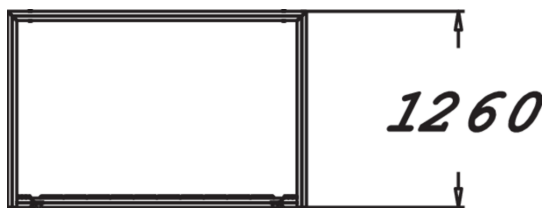

Mini but de foot

Longueur du produit (mm)	720
Largeur du produit (mm)	1920
Hauteur du produit (mm)	1260
TYPE DE FONDATION	deep_mounting surface_mounting