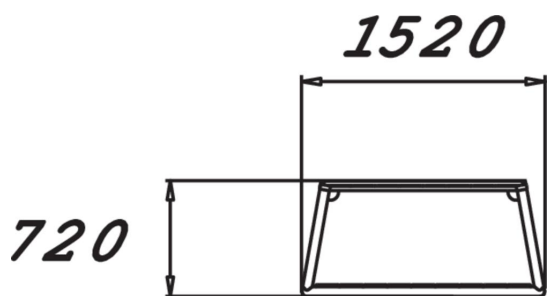

Mini but de foot

Longueur du produit (mm)	720
Largeur du produit (mm)	1520
Hauteur du produit (mm)	960
TYPE DE FONDATION	À enterrer À cheviller