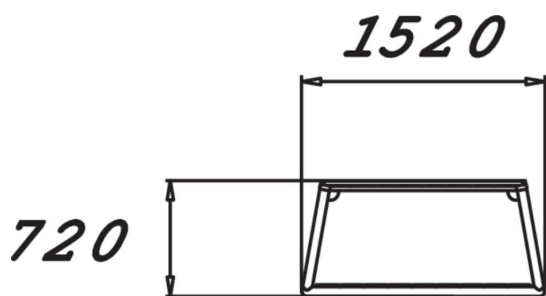

Mini but de foot

Longueur du produit (mm)	720
Largeur du produit (mm)	1520
Hauteur du produit (mm)	960
TYPE DE FONDATION	deep_mounting surface_mounting