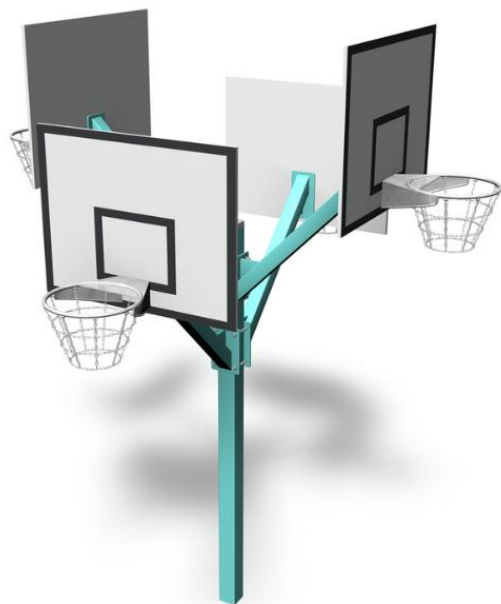

BASKET BALL STAND 4

Panneau de basket

Longueur du produit (mm)	3200
Largeur du produit (mm)	3200
Hauteur du produit (mm)	3790
Certification	EN 15312 (EN 1176) TÜV
Temps de montage, h (1 p.)	5
TYPE DE FONDATION	À enterrer
Coloris pour éléments métalliques	