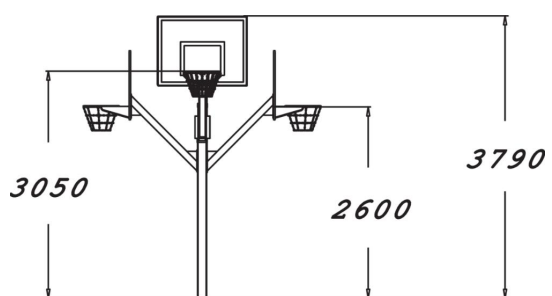

BASKET BALL STAND 4

Panneau de basket

Longueur du produit (mm)	3200
Largeur du produit (mm)	3200
Hauteur du produit (mm)	3790
Certification	EN 15312 (EN 1176) TÜV
Temps de montage, h (1 p.)	5
TYPE DE FONDATION	À enterrer
Coloris pour éléments métalliques	