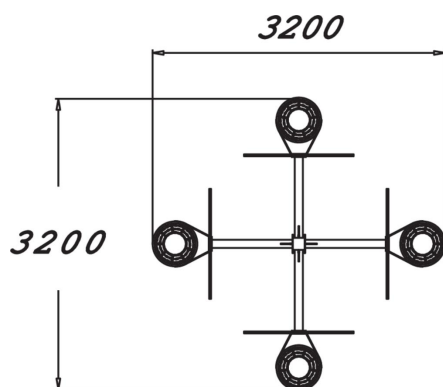

BASKET BALL STAND 4

Panneau de basket

Longueur du produit (mm)	3200
Largeur du produit (mm)	3200
Hauteur du produit (mm)	3790
Certification	EN 15312 (EN 1176) TÜV
Temps de montage, h (1 p.)	5
TYPE DE FONDATION	À enterrer
Coloris pour éléments métalliques	