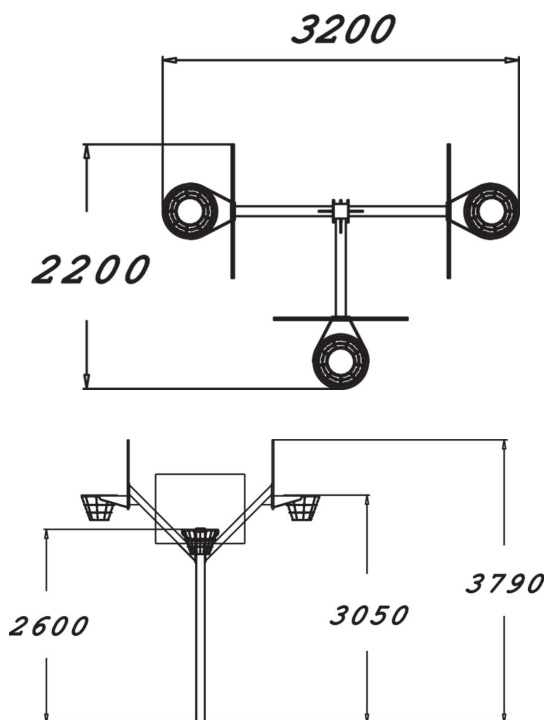

BASKET BALL STAND 3

Panneau de basket

Longueur du produit (mm)	3200
Largeur du produit (mm)	2200
Hauteur du produit (mm)	3790
Certification	EN 15312 (EN 1176) TÜV
Temps de montage, h (1 p.)	5
TYPE DE FONDATION	À enterrer
Coloris pour éléments métalliques	