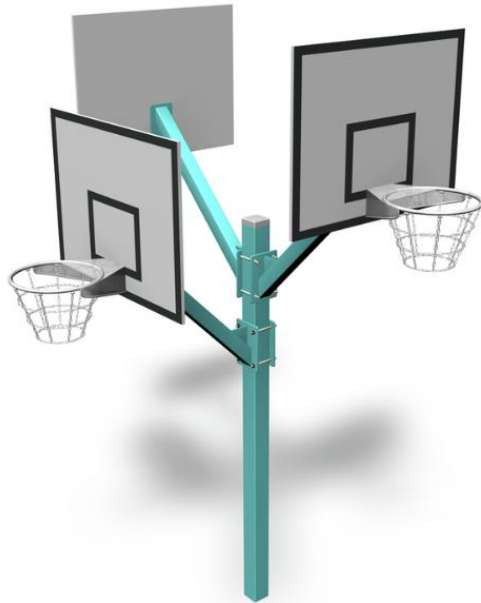

BASKET BALL STAND 3

Panneau de basket

Longueur du produit (mm)	3200
Largeur du produit (mm)	2200
Hauteur du produit (mm)	3790
Certification	EN 15312 (EN 1176) TÜV
Temps de montage, h (1 p.)	5
TYPE DE FONDATION	À enterrer
Coloris pour éléments métalliques	