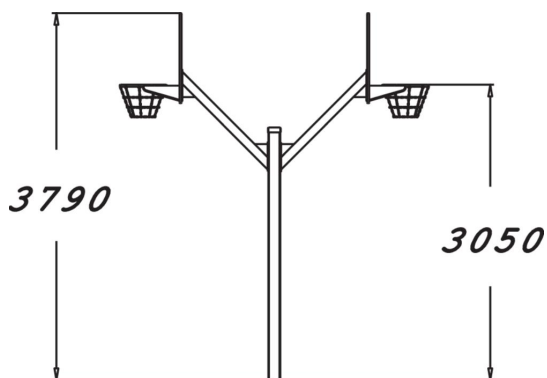

# BASKET BALL STAND 2

Panneau de basket

Longueur du produit (mm)	3200
Largeur du produit (mm)	1200
Hauteur du produit (mm)	3790
Certification	EN 15312 (EN 1176) TÜV
Temps de montage, h (1 p.)	4
TYPE DE FONDATION	À enterrer
Coloris pour éléments métalliques	