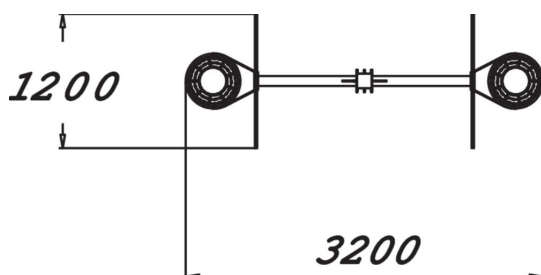

# BASKET BALL STAND 2

Panneau de basket

Longueur du produit (mm)	3200
Largeur du produit (mm)	1200
Hauteur du produit (mm)	3790
Certification	EN 15312 (EN 1176) TÜV
Temps de montage, h (1 p.)	4
TYPE DE FONDATION	À enterrer
Coloris pour éléments métalliques	