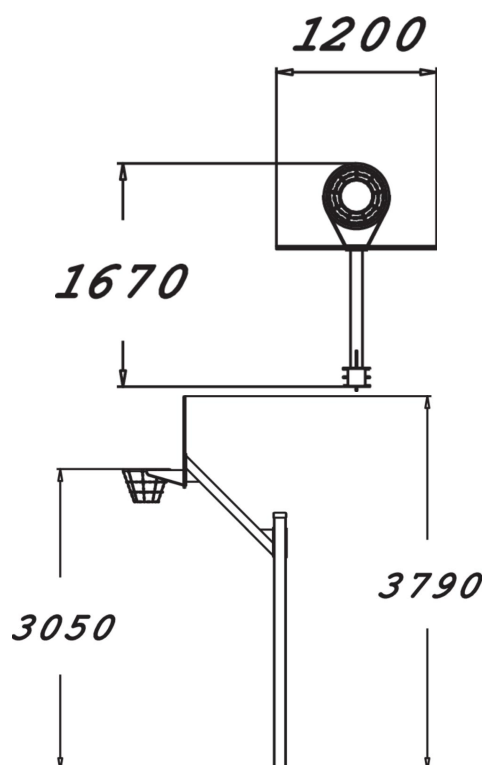

BASKET BALL STAND 1

Panneau de basket

Longueur du produit (mm)	1670
Largeur du produit (mm)	1200
Hauteur du produit (mm)	3790
Certification	EN 15312 (EN 1176) TÜV
Temps de montage, h (1 p.)	3
TYPE DE FONDATION	À enterrer
Coloris pour éléments métalliques	