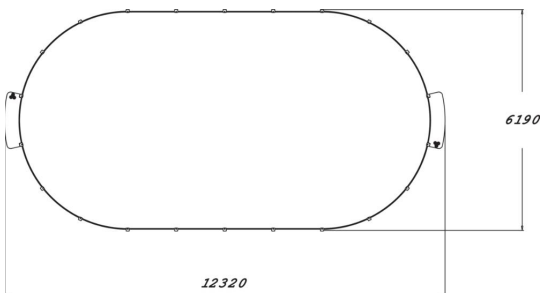

Longueur du produit (mm)	12320
Largeur du produit (mm)	6190
Hauteur du produit (mm)	2050
TYPE DE FONDATION	deep_mounting surface_mounting
Coloris pour éléments métalliques	
Panneaux	