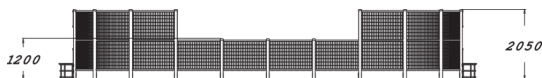

Longueur du produit (mm)	12320
Largeur du produit (mm)	6190
Hauteur du produit (mm)	2050
Temps de montage, h (1 p.)	32
TYPE DE FONDATION	deep_mounting surface_mounting
Coloris pour éléments métalliques	
Panneaux	