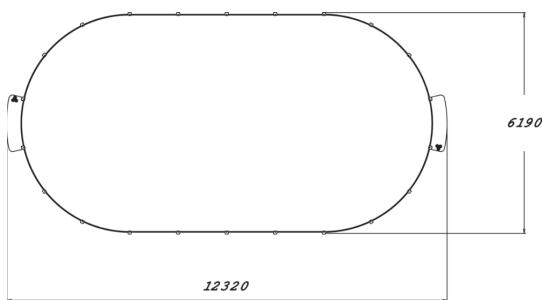

Longueur du produit (mm)	12320
Largeur du produit (mm)	6190
Hauteur du produit (mm)	2050
Temps de montage, h (1 p.)	32
TYPE DE FONDATION	deep_mounting surface_mounting
Coloris pour éléments métalliques	
Panneaux	