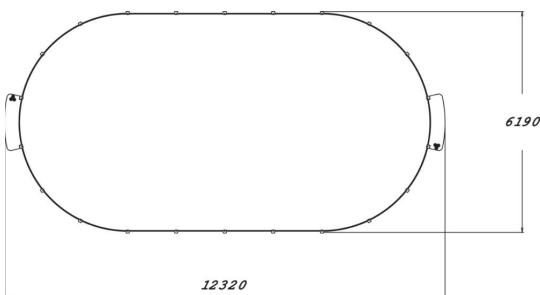

Longueur du produit (mm) 12320

Largeur du produit (mm) 6190

Hauteur du produit (mm) 2050

TYPE DE FONDATION À enterrer

À cheviller

Coloris pour éléments métalliques

Panneaux