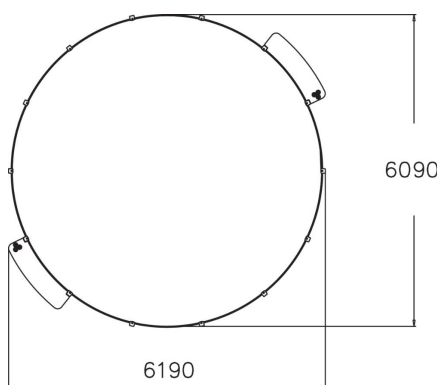

Longueur du produit (mm)	6190
Largeur du produit (mm)	6190
Hauteur du produit (mm)	1200
Coloris pour éléments métalliques	
Panneaux	