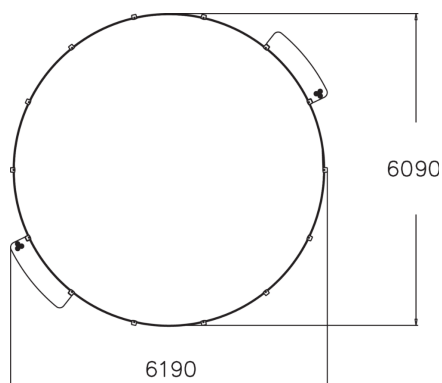

Longueur du produit (mm) 6190

Largeur du produit (mm) 6190

Hauteur du produit (mm) 1200

Coloris pour éléments métalliques 

Panneaux 