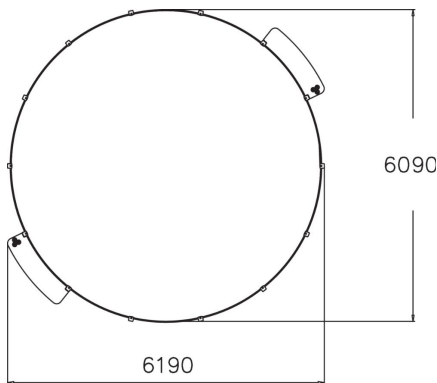

Longueur du produit (mm)	6190
Largeur du produit (mm)	6190
Hauteur du produit (mm)	2050
Certification	EN 1176-1:2017, EN 15312:2010
Coloris pour éléments métalliques	
Panneaux	