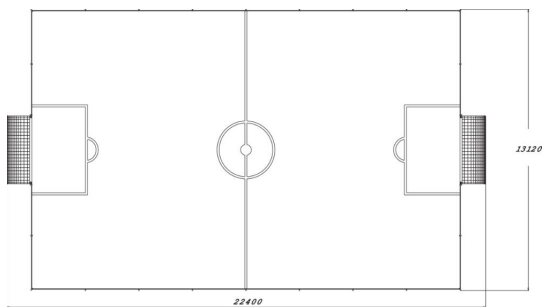

Terrain multisports modulable d'extérieur en métal et HPL.

Longueur du produit (mm)	13530
Largeur du produit (mm)	22430
Hauteur du produit (mm)	3130
TYPE DE FONDATION	deep_mounting