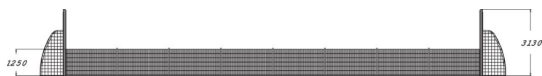

Terrain multisports modulable d'extérieur en métal et HPL.

Longueur du produit (mm) 22400

Largeur du produit (mm) 13120

Hauteur du produit (mm) 3130

TYPE DE FONDATION À enterrer