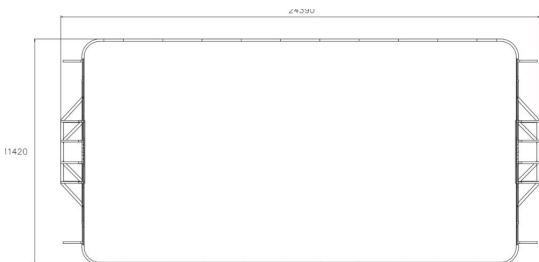

Terrain multisports modulable d'extérieur en bois.

TRANCHE D'ÂGES	3
Longueur du produit (mm)	24390
Largeur du produit (mm)	11420
Hauteur du produit (mm)	3250
Hauteur minimum requise (mm)	3250
Certificats	EN 15312:2007 (EN 1176-1:2008)
TEMPS DE MONTAGE POUR 4 PERSON, H	48
Options de fondation	Deep mounting