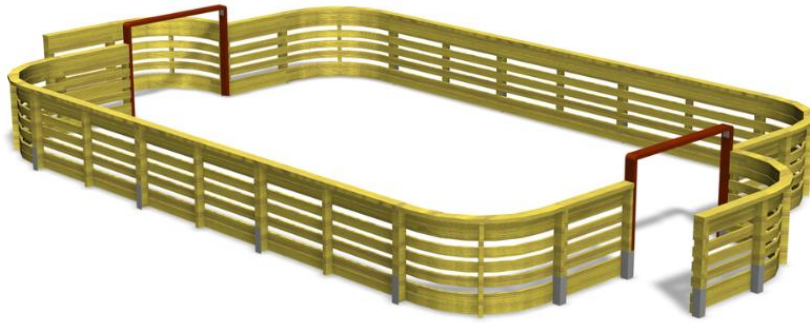

MINI ARCSPORT

Terrain multisports modulable d'extérieur en bois de 10470 x 5830 x 1250 mm (espace nécessaire 13470 x 8830 mm).

TRANCHE D'ÂGES	3
Longueur du produit (mm)	5830
Largeur du produit (mm)	10470
Hauteur du produit (mm)	1250
Hauteur minimum requise (mm)	2500
TYPE DE FONDATION	À enterrer