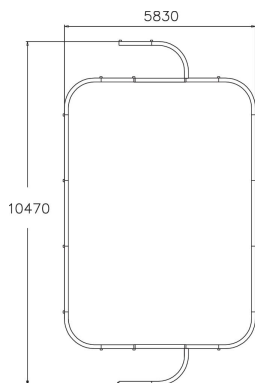

MINI ARCSPORT

Terrain multisports modulable d'extérieur en bois de 10470 x 5830 x 1250 mm (espace nécessaire 13470 x 8830 mm).

TRANCHE D'ÂGES	3
Longueur du produit (mm)	5830
Largeur du produit (mm)	10470
Hauteur du produit (mm)	1250
Hauteur minimum requise (mm)	2500
TYPE DE FONDATION	À enterrer