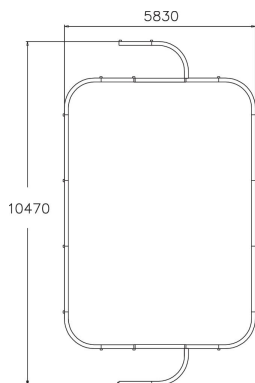

Terrain multisports modulable d'extérieur en bois de 10470 x 5830 x 1250 mm (espace nécessaire 13470 x 8830 mm).

Tranche d'âges	3
Longueur du produit (mm)	5830
Largeur du produit (mm)	10470
Hauteur du produit (mm)	1250
Hauteur min. requise (mm)	2500
Temps de montage, h (1 p.)	12
TYPE DE FONDATION	À enterrer