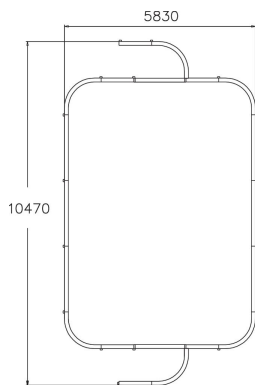

Terrain multisports modulable d'extérieur en bois de 10470 x 5830 x 1250 mm (espace nécessaire 13470 x 8830 mm).

Tranche d'âges	3
Longueur du produit (mm)	5830
Largeur du produit (mm)	10470
Hauteur du produit (mm)	1250
Hauteur min. requise (mm)	2500
Temps de montage, h (1 p.)	12
TYPE DE FONDATION	deep_mounting