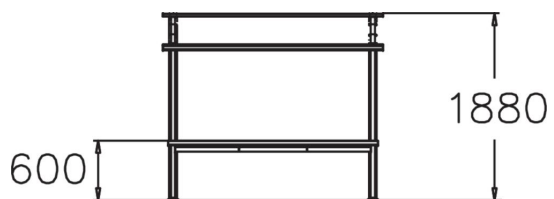

RUG-BEATING STAND

Etabloir à linge d'extérieur

Longueur du produit (mm)	2200
Largeur du produit (mm)	990
Hauteur du produit (mm)	1870
TYPE DE FONDATION	deep_mounting free_standing
Coloris pour éléments bois	
Coloris pour éléments métalliques	