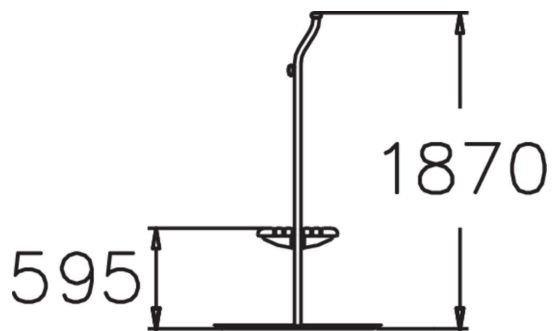

RUG-BEATING STAND

Etabloir à linge d'extérieur

Longueur du produit (mm)	2200
Largeur du produit (mm)	990
Hauteur du produit (mm)	1870
TYPE DE FONDATION	deep_mounting free_standing
Coloris pour éléments bois	
Coloris pour éléments métalliques	