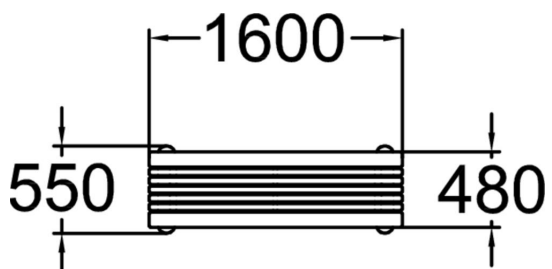

Banc d'extérieur.

Longueur du produit (mm)	1600
Largeur du produit (mm)	550
Hauteur du produit (mm)	465
TYPE DE FONDATION	free_standing ground_anchoring
Coloris pour éléments bois	
Coloris pour éléments métalliques	