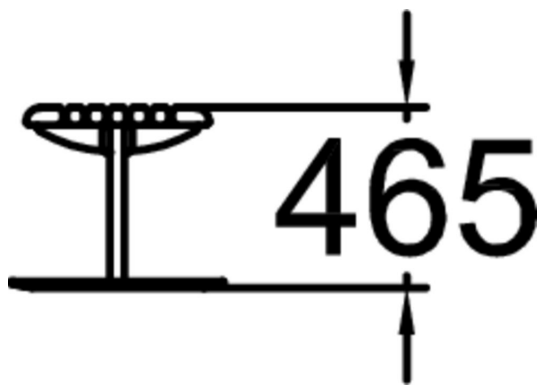

Banc d'extérieur.

Longueur du produit (mm)	1600
Largeur du produit (mm)	550
Hauteur du produit (mm)	465
TYPE DE FONDATION	free_standing ground_anchoring
Coloris pour éléments bois	
Coloris pour éléments métalliques	