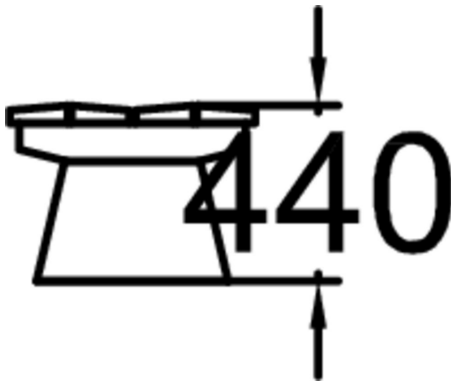

PARK REST BENCH

Banc d'extérieur.

Nombre d'utilisateurs	0
Longueur du produit (mm)	1770
Largeur du produit (mm)	615
Hauteur du produit (mm)	440
Temps de montage, h (1 p.)	3
TYPE DE FONDATION	free_standing
Coloris pour éléments bois	 Lappset not found