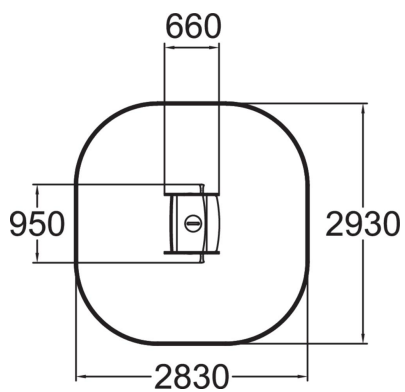

Jeu sur ressort inclusif à deux places, adapté aux enfants à mobilité réduite.

Tranche d'âges	2+
Nombre d'utilisateurs	2
Longueur du produit (mm)	660
Largeur du produit (mm)	950
Hauteur du produit (mm)	730
Impact area (m2)	7.4
Hauteur min. requise (mm)	2230
Hauteur de chute libre (mm)	600
Certification	EN 1176-1, 6 TÜV
Temps de montage, h (1 p.)	1
TYPE DE FONDATION	deep_mounting surface_mounting
Panneaux	